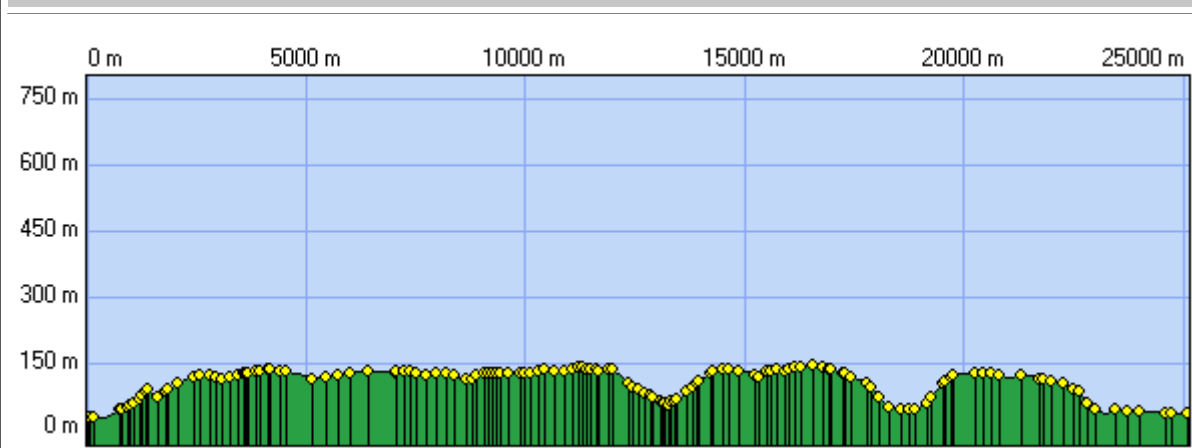

Epône - Mantes

Correction de la lecture boussole : 0° 52' 3.3" (2007)
Variation annuelle de cette correction : 7.80'

Début:	561340.39 / 2440658.91 Altitude : 23 m		
Fin:	553639.03 / 2443697.65 Altitude : 34 m		
Distance à plat	25128.97 m	Distance réelle	25128.97 m
Altitude minimum	23 m	Altitude maximum	143 m
Dénivelée positive	441 m	Dénivelée négative	430 m
Différence d'altitude	11 m	Temps de marche	6 h 32 min
Durée totale	6 h 32 min	Temps de pause	0 h 00 min
Type d'activité	Randonneur		